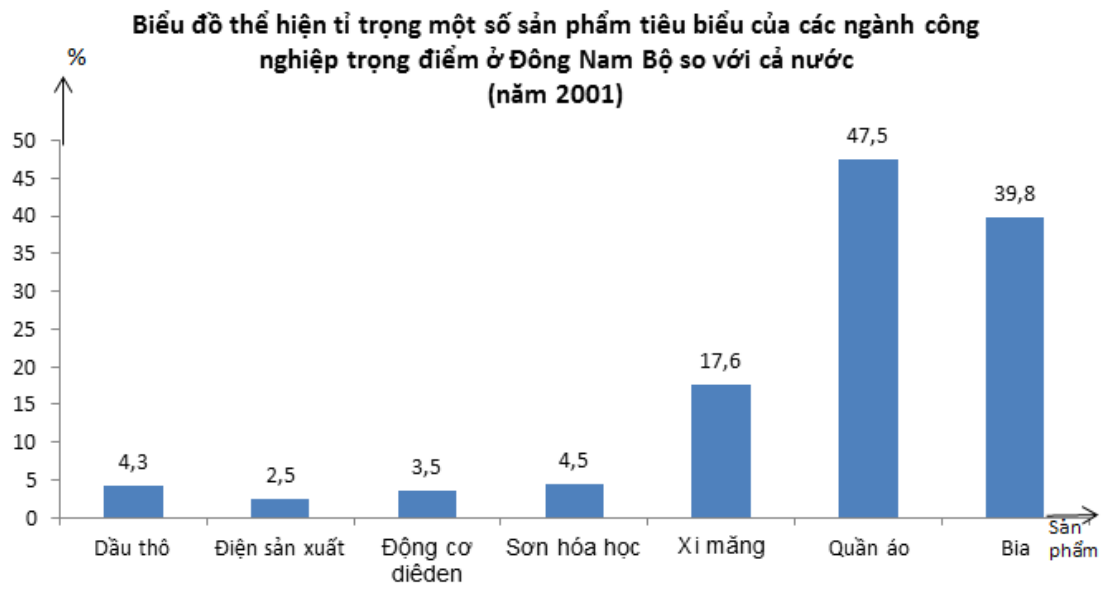

V. Các trung tâm kinh tế và vùng kinh tế trọng điểm phía Nam

- 3 trung tâm kinh tế lớn của Đông nam Bộ là Tỉnh phố Hồ Chí Minh, Biên Hòa, Bà Rịa-Vũng Tàu. 3 trung tâm này tạo thành tam giác công nghiệp mạnh của vùng kinh tế trọng điểm phía Nam.
- Vùng kinh tế trọng điểm phía Nam có vai trò quan trọng không chỉ đối với Đông Nam Bộ mà còn đối với các tỉnh phía nam và cả nước

Thứ ngày tháng 2 năm 2020

Tuần 4- Tiết 4

Bài 34: THỰC HÀNH PHÂN TÍCH MỘT SỐ NGÀNH CÔNG NGHIỆP

TRỌNG ĐIỂM Ở ĐÔNG NAM BỘ

- Vẽ biểu đồ thể hiện tỉ trọng một số sản phẩm tiêu biểu của các ngành công nghiệp trọng điểm ở ĐNB

a- Chọn biểu đồ: cột hoặc thanh ngang

b - Vẽ biểu đồ cột

* **Vẽ biểu đồ thanh ngang** thì ngược lại: trục hoành là %, trục tung thể hiện các sản phẩm của các ngành công nghiệp trọng điểm

2- Nhận xét

- Những ngành công nghiệp trọng điểm sử dụng nguồn nguyên liệu sẵn có gồm: khai thác dầu, khí (ở thềm lục địa phía Nam), công nghiệp năng lượng (điện từ thủy năng ở sông Đồng Nai, khí ở thềm lục địa phía Nam), vật liệu xây dựng (sét, cao lanh ở Bình Dương), chế biến lương thực thực phẩm (nguyên liệu là lạc, đậu tương... ở Tây Ninh, Đồng Nai)